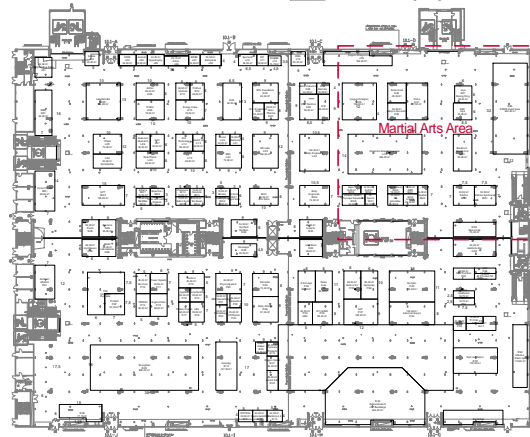

FIBO POWER 2016

Hall(e) 10.1

Hinweise

Special rules

Notes for exhibitors and visitors